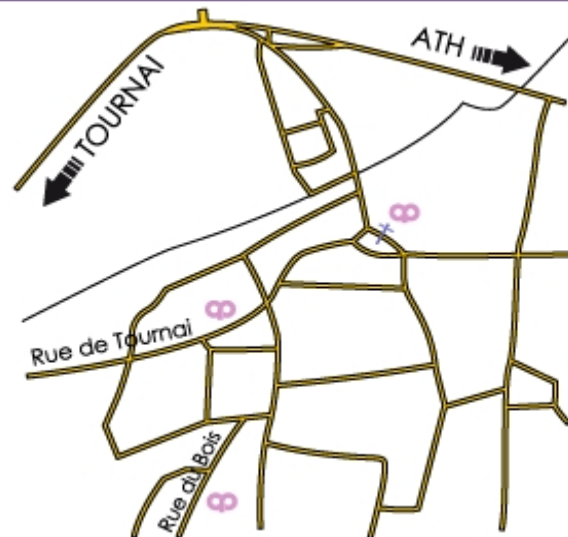

- Parking près du Vieux Pont Saint-Pierre et rue du Vieux Pont.
Enseignement fondamental

Leuze : maternel et primaire.

Tour Saint-Pierre, 11
7900 Leuze-en-hainaut.
Tél : 069 / 66 96 25.

Maternel (immersion en néerlandais)
Rue du Bois, 12
7900 Leuze-en-Hainaut
Tél : 069 / 66 26 05.

Primaire (immersion en néerlandais)
Rue de Tournai, 59
7900 Leuze-en-Hainaut
Tél : 069 / 35 14 72.