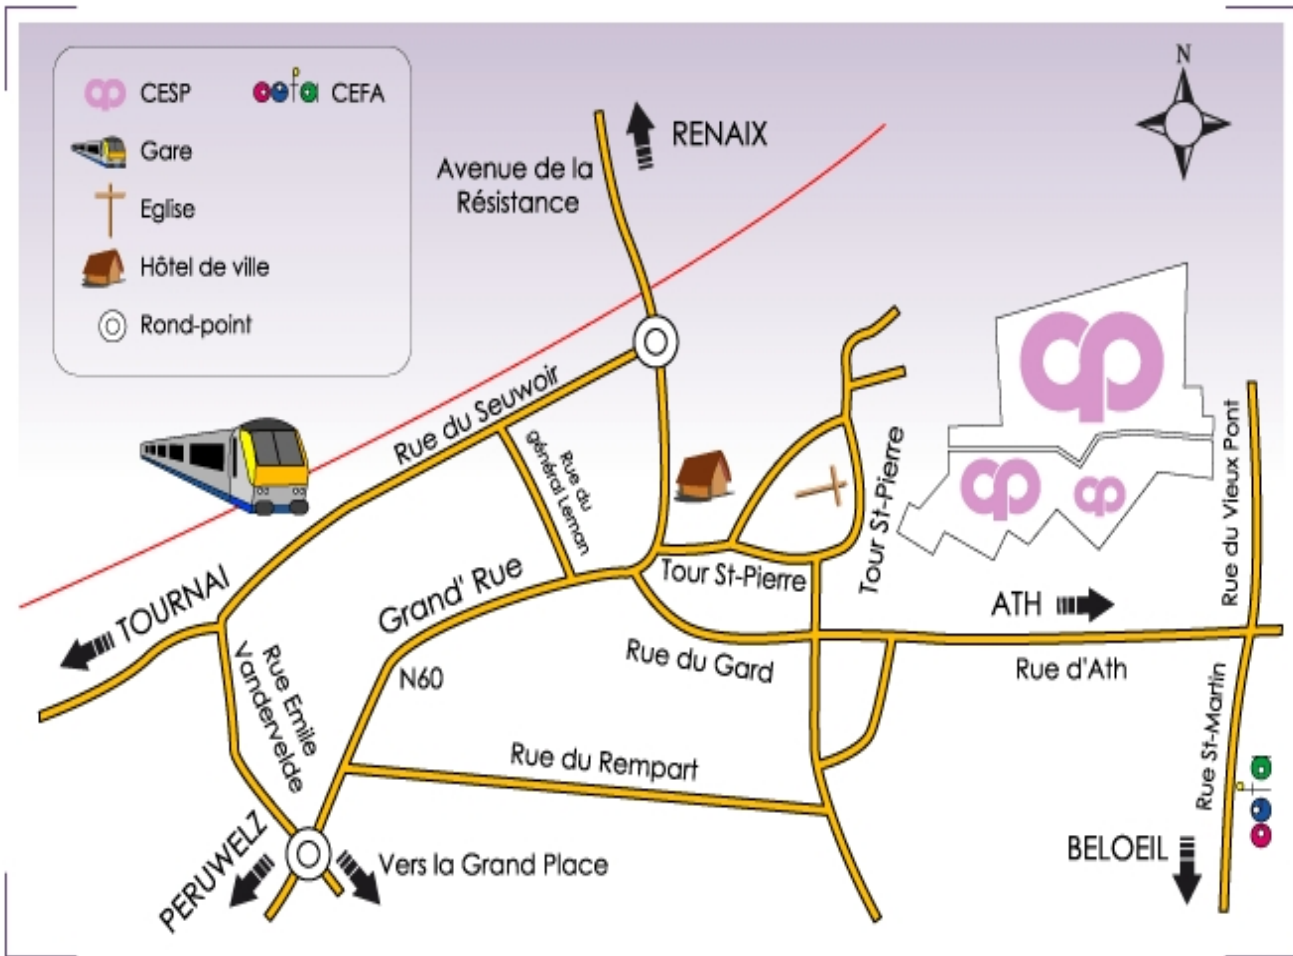

Plan d'accès

le plan d'accès global

Le plan d'accès détaillé

- Parking près du Vieux Pont Saint-Pierre et rue du Vieux Pont.
Enseignement fondamental

Leuze : maternel et primaire.

Tour Saint-Pierre, 11
7900 Leuze-en-hainaut.
Tél : 069 / 66 96 25.

Maternel (immersion en néerlandais)
Rue du Bois, 12
7900 Leuze-en-Hainaut
Tél : 069 / 66 26 05.

Primaire (immersion en néerlandais)
Rue de Tournai, 59
7900 Leuze-en-Hainaut
Tél : 069 / 35 14 72.

Ellignies-Sainte-Anne et Pipaix : maternel et primaire.