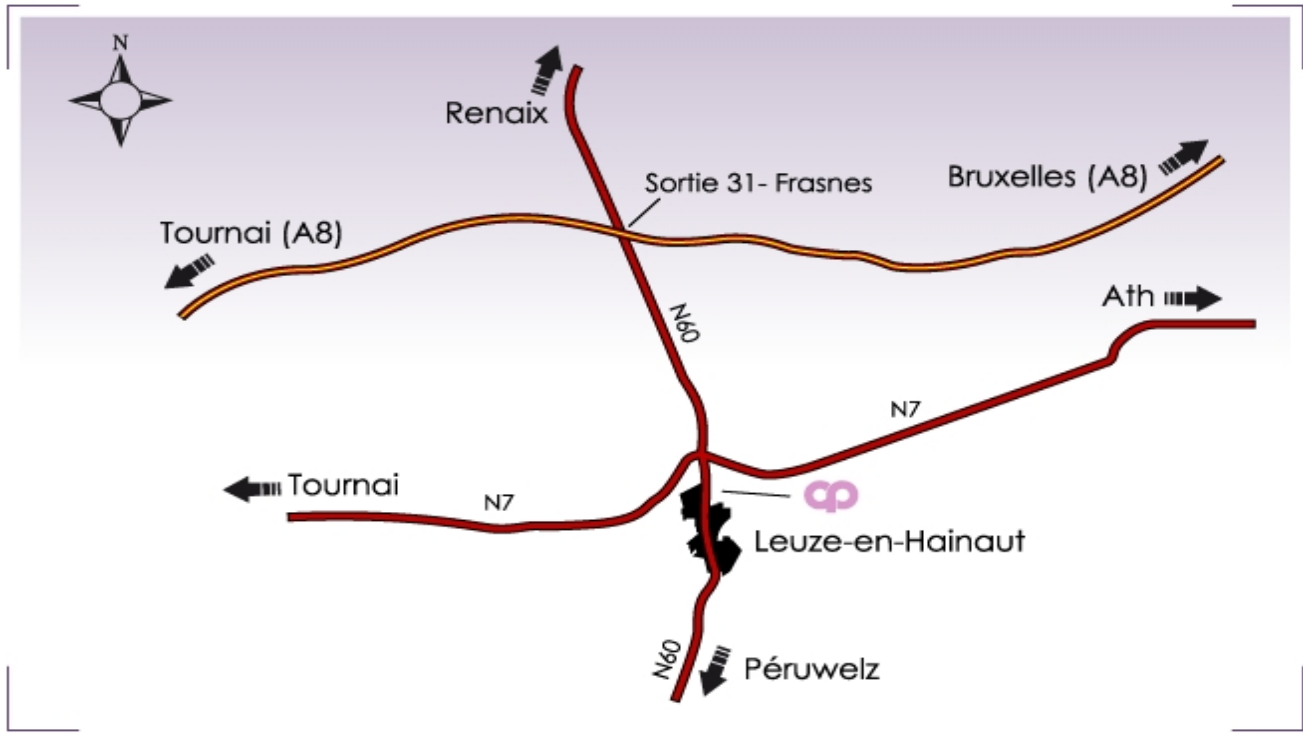

Plan d'accès

le plan d'accès global

Le plan d'accès détaillé

- Parking près du Vieux Pont Saint-Pierre et rue du Vieux Pont.
Enseignement fondamental

Leuze : maternel et primaire.

Tour Saint-Pierre, 11
7900 Leuze-en-hainaut.
Tél : 069 / 66 96 25.