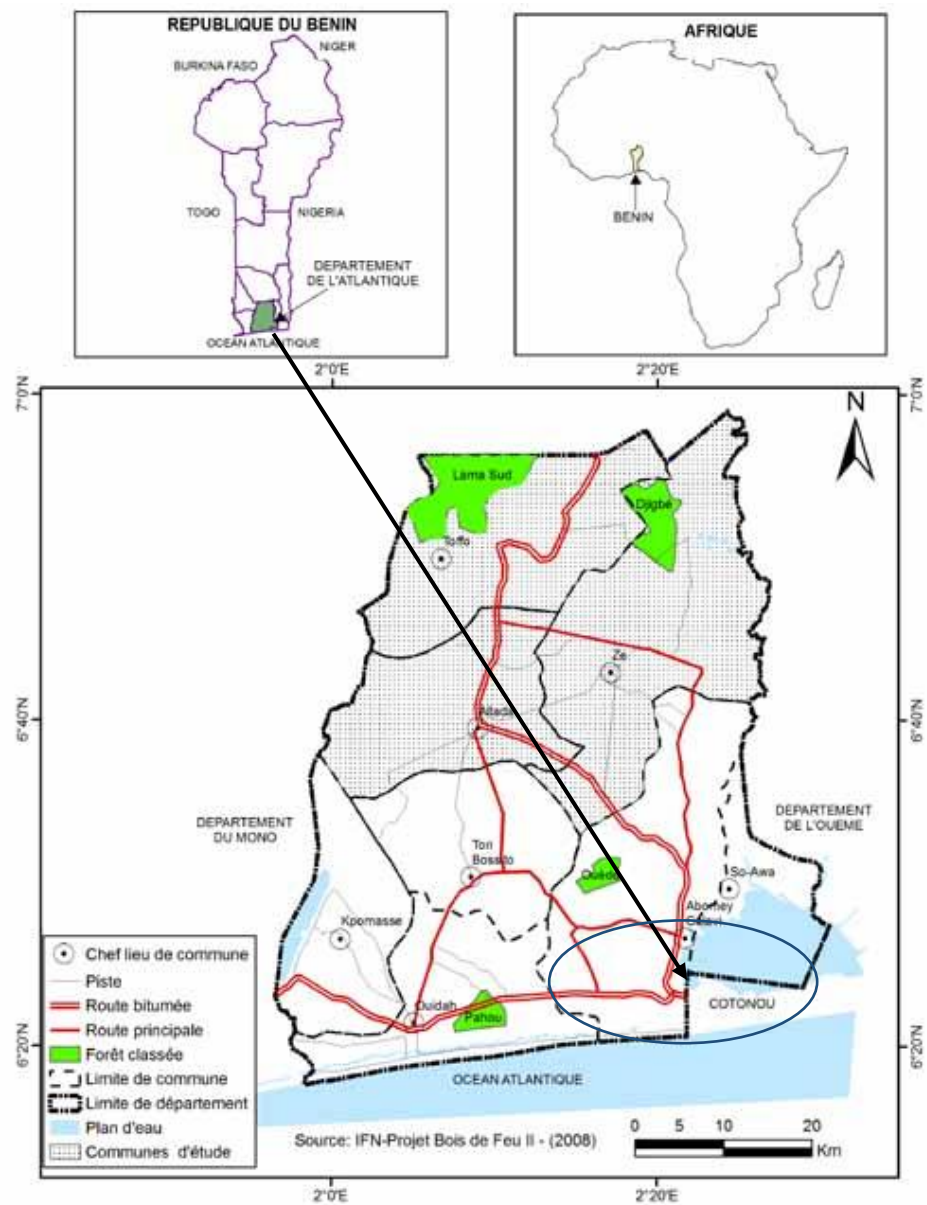

Découvrez le film du séjour d'immersion culturelle au Bénin en avril 2016 !

www.cespleuze.be

Avec le

Lions Club BELOEIL

soutien de

La ferme Cossement Barry

Figure 1. Situation géographique du milieu d'étude (Département de l'Atlantique au Sud-Bénin) — *Geographical situation of the study area (Atlantic Department, South Benin).*